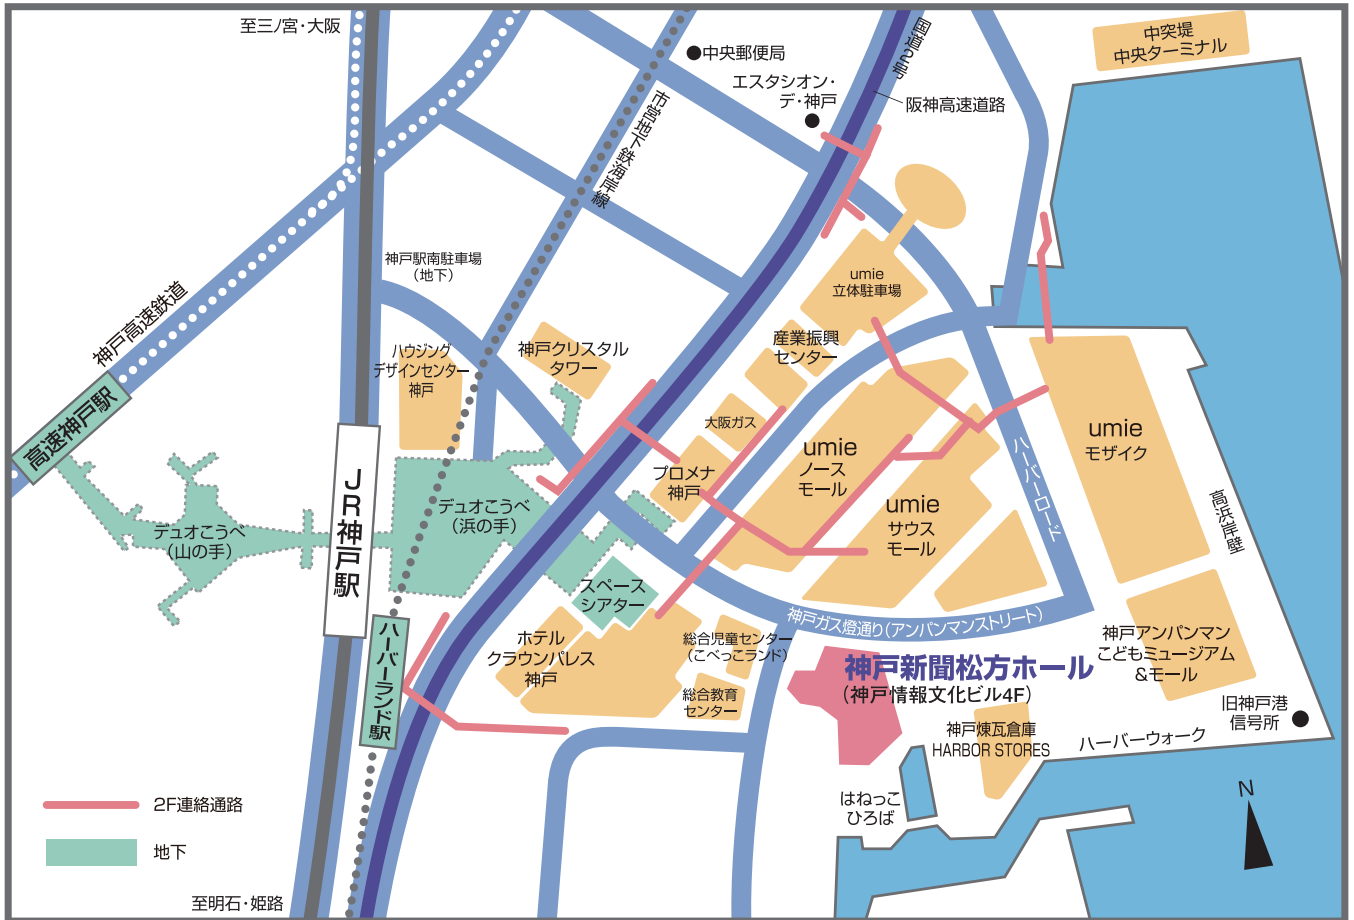

交通のご案内

■ 電車で

JR「神戸」駅、市営地下鉄海岸線「ハーバーランド」駅より徒歩約10分
「高速神戸」駅より徒歩約15分

JR「大阪」駅よりJR「神戸」駅まで約25分(新快速)
新幹線「新神戸」駅より、市営地下鉄で「三宮」駅まで約2分、
JR「三ノ宮」駅よりJR「神戸」駅まで約5分

■ 車で

- ◎ 大阪方面から
阪神高速「京橋出口」→国道2号線西へ→弁天町交差点または神戸駅南交差点を左折
- ◎ 明石・姫路方面から
阪神高速「柳原出口」→国道2号線東へ→神戸駅南交差点を右折

Parking

神戸情報文化ビル地下駐車場
営業時間 8:00~26:00 (AM2:00) 駐車料金:200円/30分
その他ハーバーランド地区内の駐車場をご利用ください。

■ MEMO